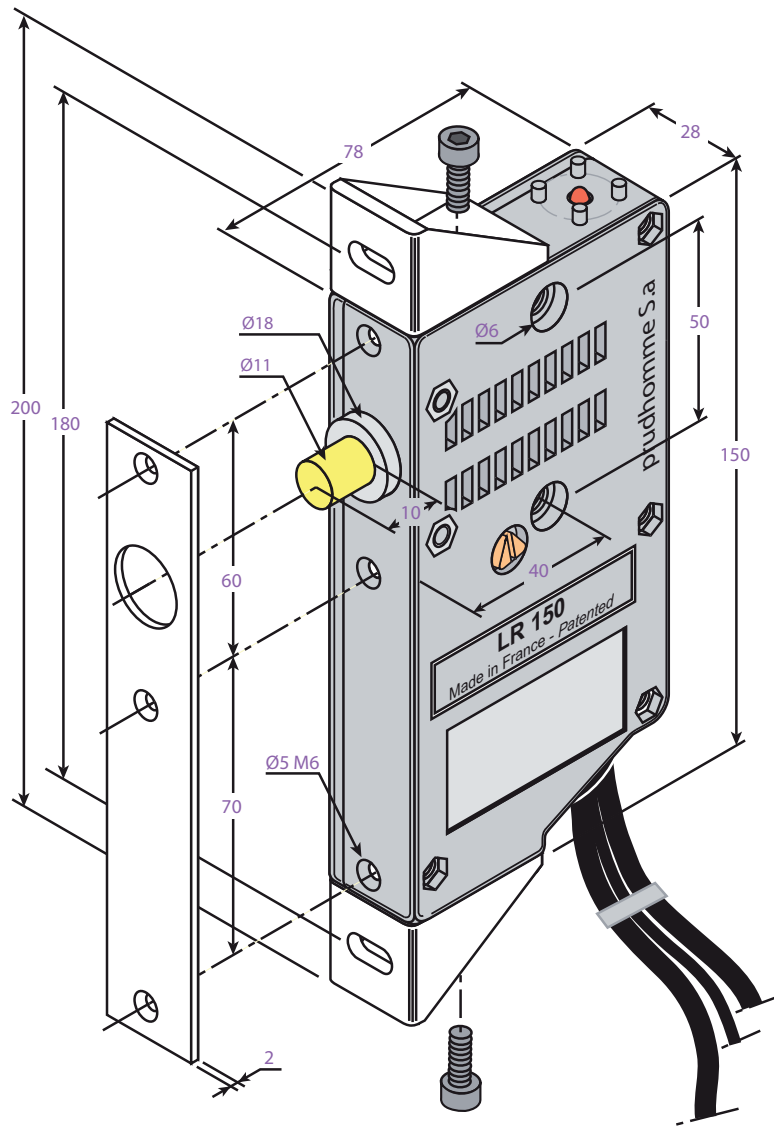

LR150

Elektrisches Schloss / Riegel

20 800 PRODUKT-VORSTELLUNG

Elektrisches Schloss