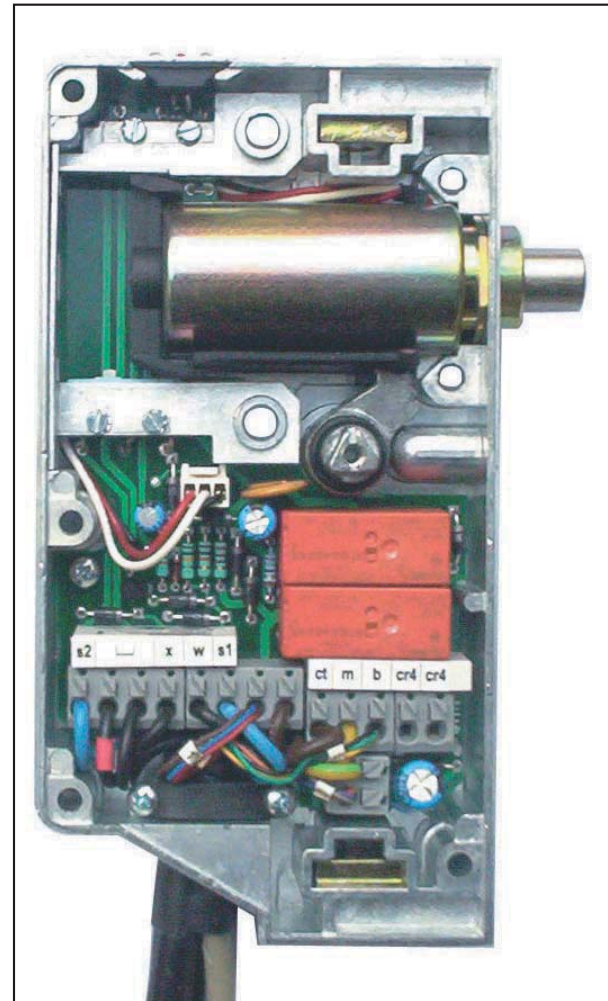

LR150

Elektrisches Schloss / Riegel

20 800 PRODUKT-VORSTELLUNG

Elektrisches Schloss